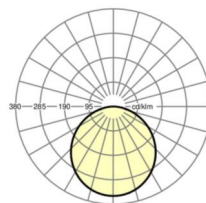

CARACTÉRISTIQUES

Número de commande	60113034110+60110005100
Tarif des douanes	94051190
Marque de certification	IP 20, Classe d'isolation II, F, Intérieur, CE
Programmes d'aide de l'État	BEG - subvention fédérale pour les bâtiments performants (valable uniquement pour l'Allemagne)

ÉLECTROTECHNIQUE

Ballast	Pilote électronique à canaux multiples, 4-étapes (1 pièce)
Puissance du système	39W-30W
Tension secteur	230V/50Hz
Classe de efficacité énergétique/Source de lumière	C

ÉCLAIRAGISME

Équipement	LED, Rendu des couleurs/Température de couleur CRI ≥ 80 / 3000K

Flux lumineux nominal/niveaux d'enclenchement (PE multi)

	4800lm/39W, 4400lm/36W, 4200lm/34W, 3800lm/30W (Réglage standard 4200 lm)
Longévité des sources LED	50000h L80/B10
Efficacité lumineuse du luminaire	128lm/W-122lm/W
UGR trans./long.	21.9 / 21.9 (39W)

MÉCANIQUE

Couleur du boîtier	blanc signalisation RAL 9016
Cotes (Long.xLarg.xH/DxH)	627mm x 627mm x 62mm
Profondeur	62mm
Poids (net)	6.49kg
Type de montage	Montage individuel en saillie au plafond

Dimensions

L	627 mm	Longueur
B	627 mm	Largeur
H	62 mm	Hauteur
T	62 mm	Profondeur
KL	144 mm	Longueur tête du luminaire ou boîtier de ballasts
KB	42 mm	Largeur tête du luminaire ou boîtier de ballasts
KH	29 mm	Hauteur tête du luminaire ou boîtier de ballasts

LIEN PROFOND

<https://www.regiolux.de/fr/article/60113034110+60110005100>